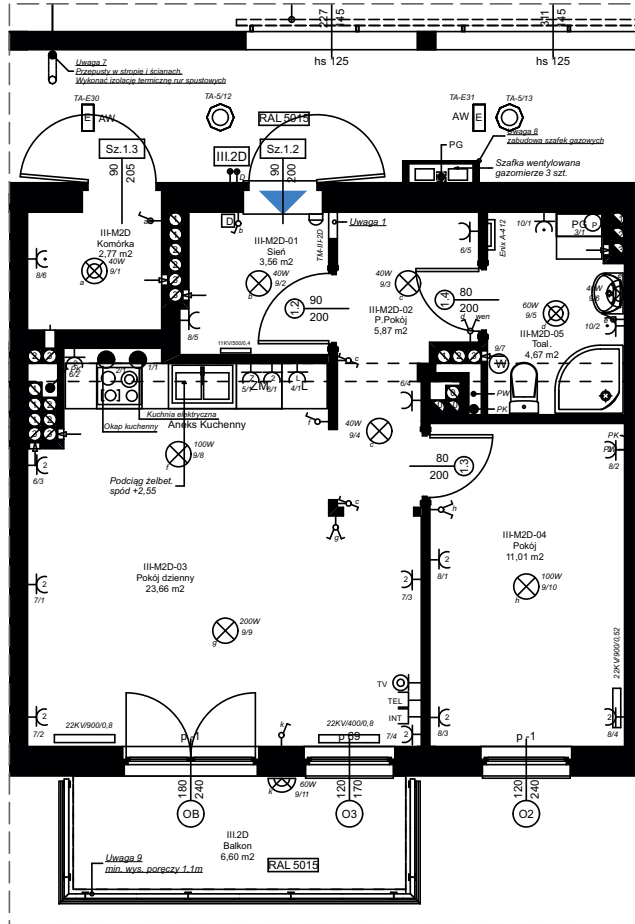

lokalizacja:

III piętro III.2D

RZUT w skali 1:100

Zestawienie pomieszczeń:

III-M2D-01	Sień	3,6
III-M2D-02	P.Pokój	5,9
III-M2D-03	Pokój dzienny	23,7
III-M2D-04	Pokój	11,0
III-M2D-05	Toal.	4,7
		48,9 m²

III-M2D	Komórka	2,8
---------	---------	-----

III.2D	Balkon	6,6
--------	--------	-----