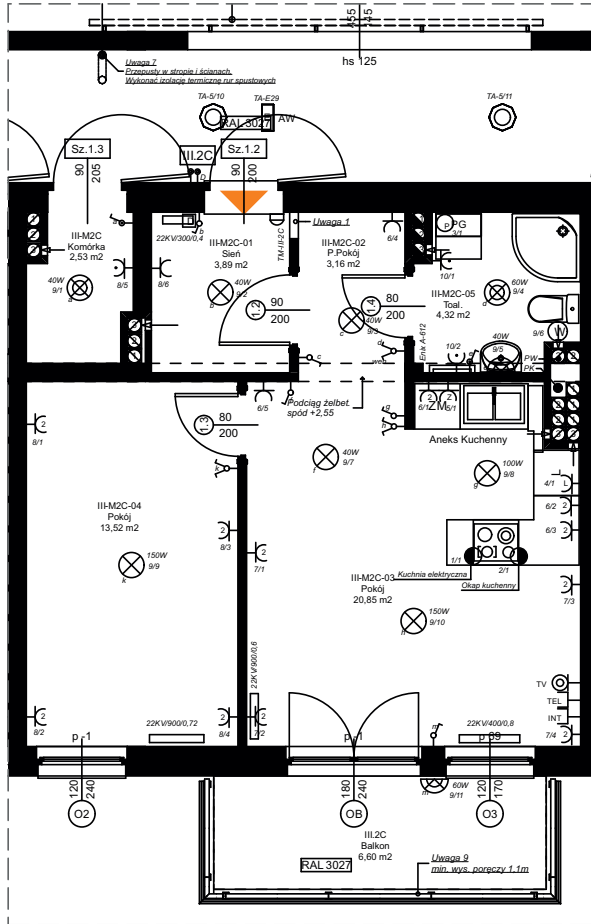

lokalizacja:

III piętro III.2C

RZUT w skali 1:100

Zestawienie pomieszczeń:

III-M2C-01	Sień	3,9
III-M2C-02	P.Pokój	3,2
III-M2C-03	Pokój	20,8
III-M2C-04	Pokój	13,5
III-M2C-05	Toal.	4,3
		45,7 m²

III-M2C	Komórka	2,5
---------	---------	-----

III.2C	Balkon	6,6
--------	--------	-----