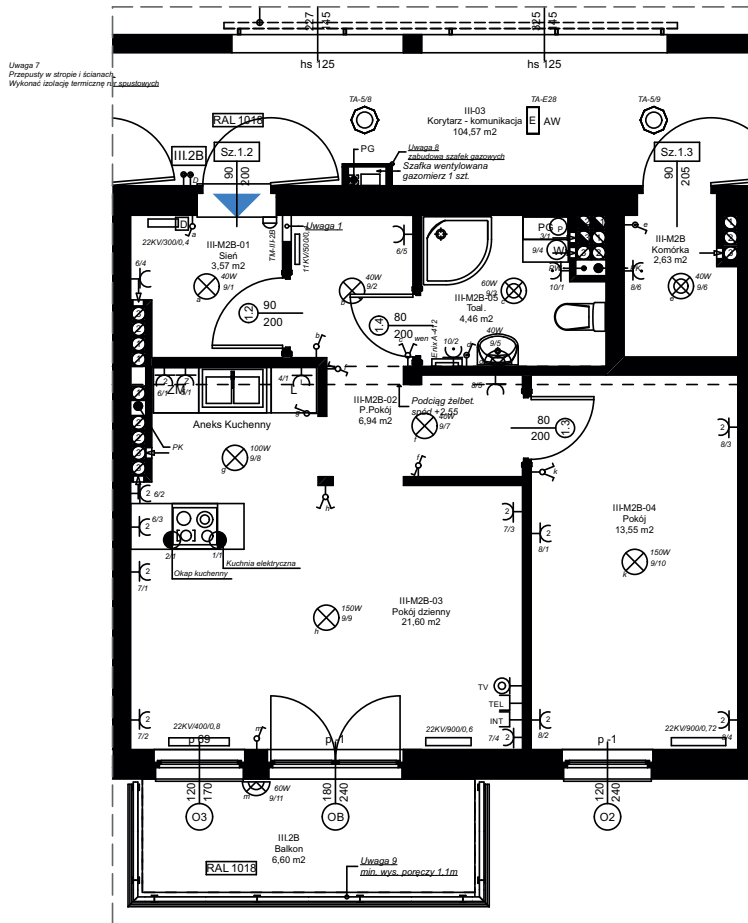

lokalizacja:

III piętro III.2B

RZUT w skali 1:100

Zestawienie pomieszczeń:

III-M2B-01	Sień	3,6
III-M2B-02	P.Pokój	6,9
III-M2B-03	Pokój dzienny	21,6
III-M2B-04	Pokój	13,6
III-M2B-05	Toal.	4,5
		50,2 m²

III-M2B	Komórka	2,6
---------	---------	-----

III.2B	Balkon	6,6
--------	--------	-----