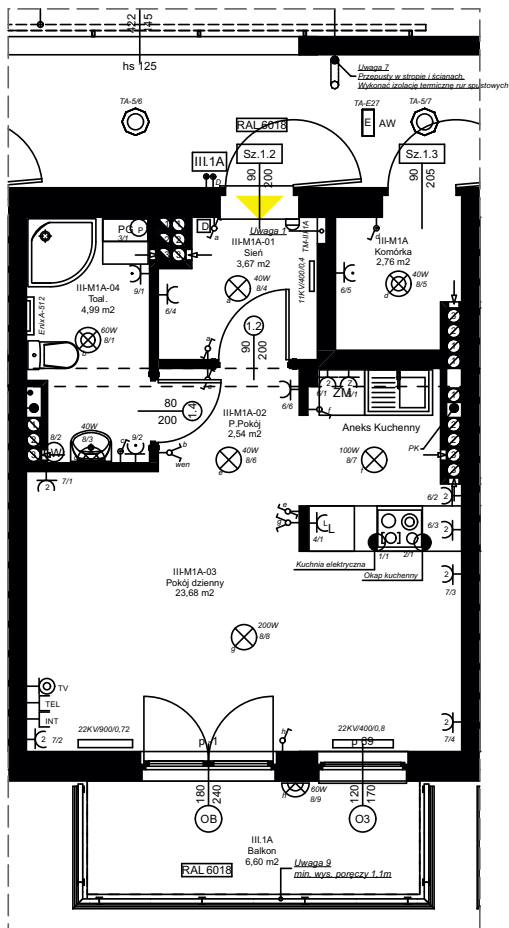

lokalizacja:

III piętro III.1A

RZUT w skali 1:100

Zestawienie pomieszczeń:

III-M1A-01	Sień	3,7
III-M1A-02	P.Pokój	2,5
III-M1A-03	Pokój dzienny	23,7
III-M1A-04	Toal.	5,0
		34,9 m²

III-M1A	Komórka	2,8
---------	---------	-----

III.1A	Balkon	6,6
--------	--------	-----