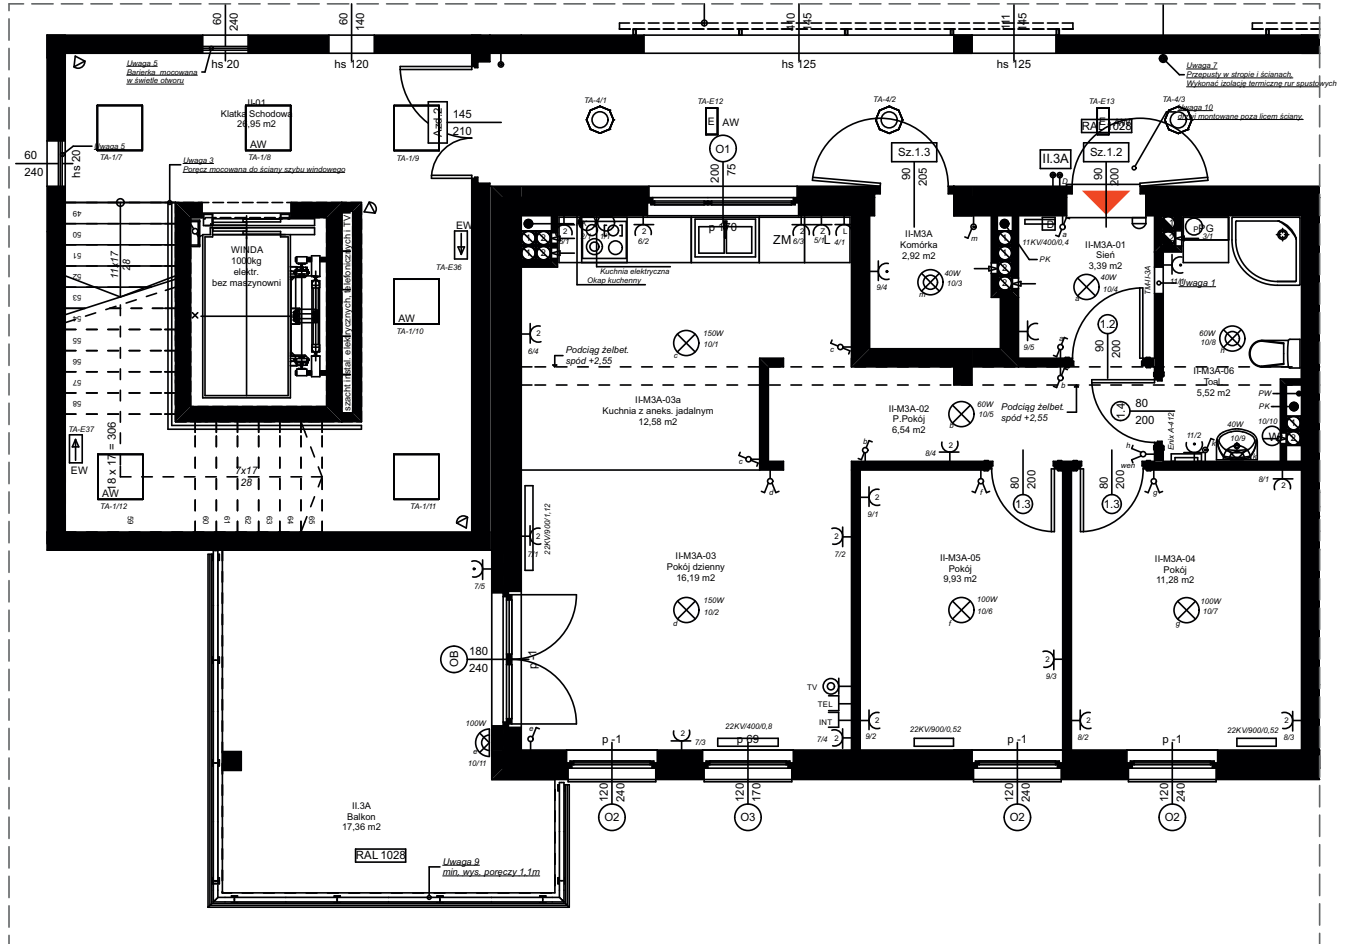

lokalizacja:

II piętro **II.3A**

RZUT w skali 1:100

Zestawienie pomieszczeń:

II-M3A-01	Sień	3,4
II-M3A-02	P.Pokój	6,5
II-M3A-03	Pokój dzienny	16,2
II-M3A-03a	Kuchnia z aneks. jadalnym	12,6
II-M3A-04	Pokój	11,3
II-M3A-05	Pokój	9,9
II-M3A-06	Toal.	5,5
		65,4 m²

II-M3A	Komórka	2,9
--------	---------	-----

II.3A	Balkon	17,4
-------	--------	------

SIENNA PARK

www.siennapark.pl