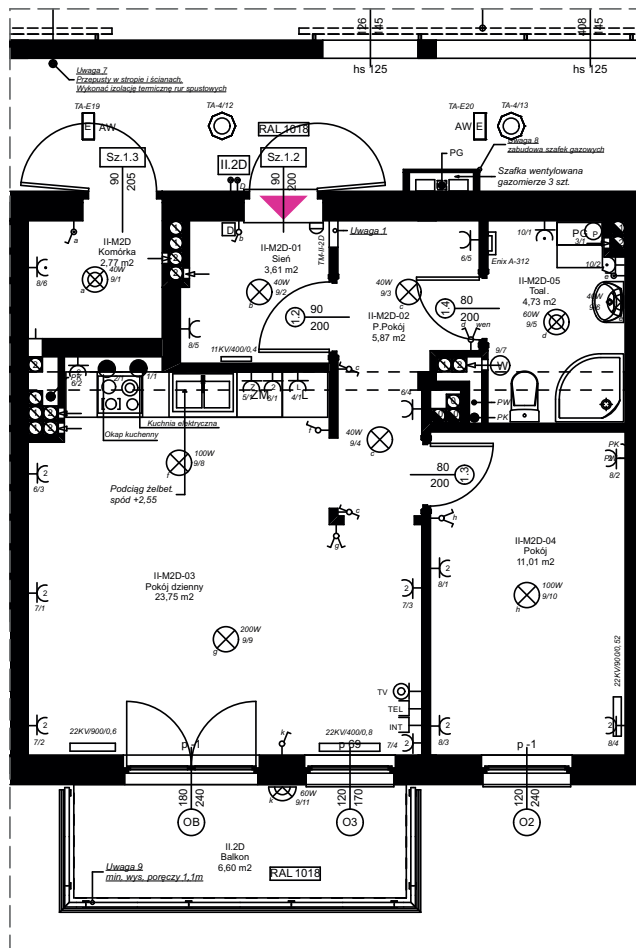

lokalizacja:

II piętro | **II.2D**

RZUT w skali 1:100

Zestawienie pomieszczeń:

II-M2D-01	Sień	3,6
II-M2D-02	P.Pokój	5,9
II-M2D-03	Pokój dzienny	23,8
II-M2D-04	Pokój	11,0
II-M2D-05	Toal.	4,7
		49,0 m2

II-M2D	Komórka	2,8
--------	---------	-----

II.2D	Balkon	6,6
-------	--------	-----