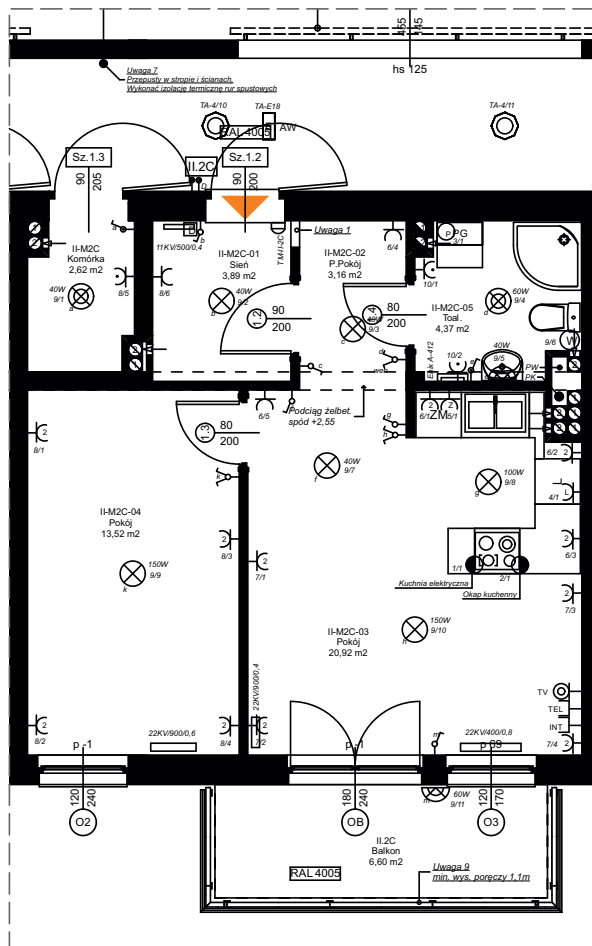

lokalizacja:

II piętro | **II.2C**

RZUT w skali 1:100

Zestawienie pomieszczeń:

II-M2C-01	Sień	3,9
II-M2C-02	P.Pokój	3,2
II-M2C-03	Pokój	20,9
II-M2C-04	Pokój	13,5
II-M2C-05	Toal.	4,4
		45,9 m²

II-M2C	Komórka	2,6
--------	---------	-----

II.2C	Balkon	6,6
-------	--------	-----