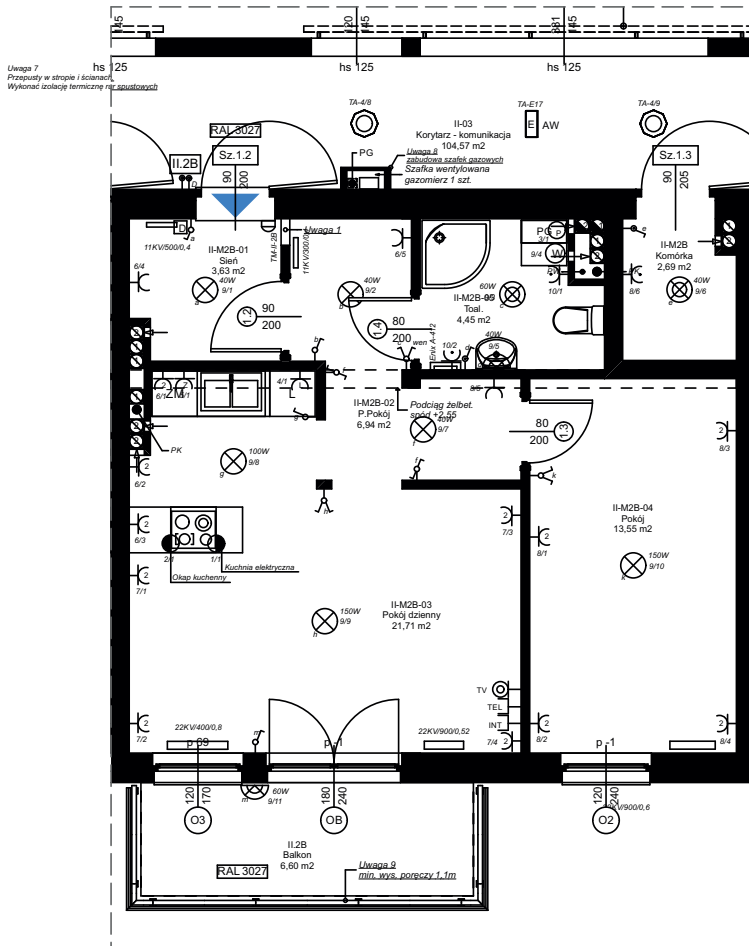

lokalizacja:

**II piętro** | **II.2B**

**RZUT w skali 1:100**

**Zestawienie pomieszczeń:**

II-M2B-01	Sień	3,6
II-M2B-02	P.Pokój	6,9
II-M2B-03	Pokój dzienny	21,7
II-M2B-04	Pokój	13,6
II-M2B-05	Toal.	4,4
		<b>50,2 m2</b>

II-M2B	Komórka	2,7
--------	---------	-----

II.2B	Balkon	6,6
-------	--------	-----