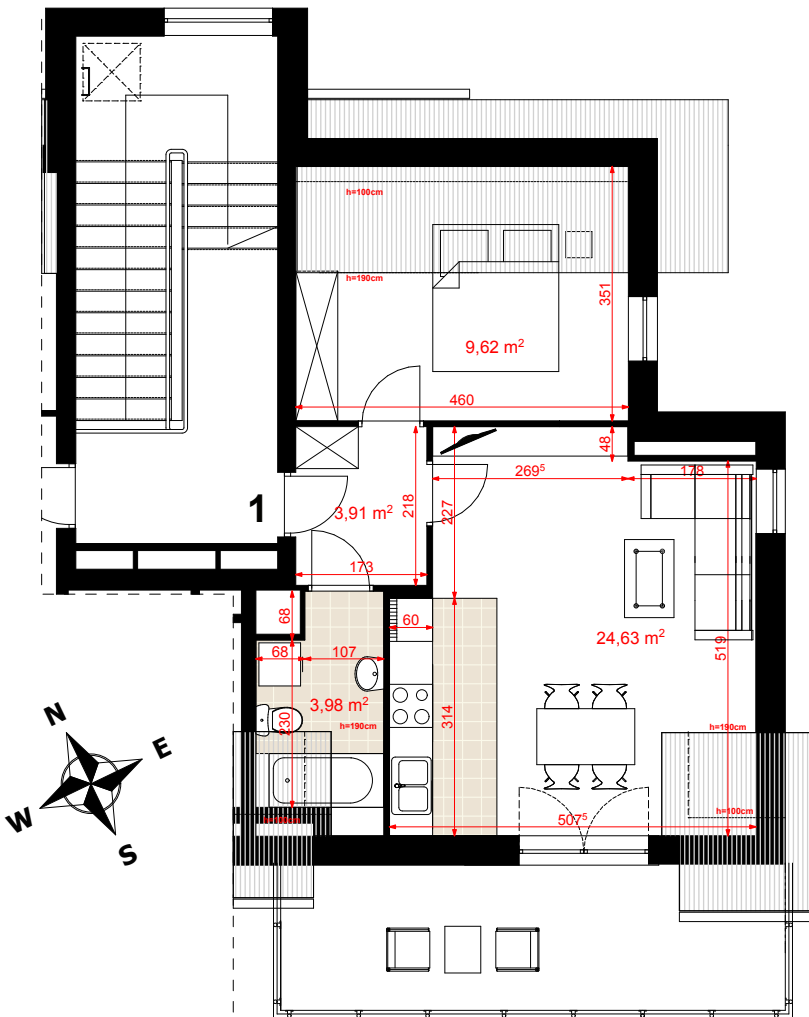

Mieszkanie nr 7 / Budynek 5

Typ: 3E

Rodzaj: dwupokojowe

Kondygnacja: III piętro

Powierzchnia użytkowa: 42,14 m²

Balkon: 11,58 m²

Zestawienie pomieszczeń

| | | Pow. podłogi |
|----------------------|----------------------|-------------------------|
| Salon+Kuchnia | 24,63 m ² | (26,49 m ²) |
| Pokój | 9,62 m ² | (16,20 m ²) |
| Łazienka | 3,98 m ² | (5,04 m ²) |
| Przedpokój | 3,91 m ² | (3,91 m ²) |
| | | (51,64 m ²) |

Rzut kondygnacji

Elewacja wejściowa - północna

Elewacja boczna - wschodnia

Elewacja boczna - zachodnia

Elewacja tylna - południowa