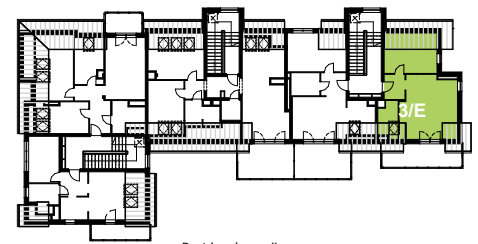

Mieszkanie nr 7 / Budynek 5

Typ: 3E

Rodzaj: dwupokojowe

Kondygnacja: III piętro

Powierzchnia użytkowa: 42,14 m²

Balkon: 11,58 m²

Zestawienie pomieszczeń

| | | Pow. podłogi |
|----------------------|----------------------|-------------------------|
| Salon+Kuchnia | 24,63 m ² | (26,49 m ²) |
| Pokój | 9,62 m ² | (16,20 m ²) |
| Łazienka | 3,98 m ² | (5,04 m ²) |
| Przedpokój | 3,91 m ² | (3,91 m ²) |
| | | (51,64 m ²) |

Rzut kondygnacji

Elewacja wejściowa - północna

Elewacja boczna - wschodnia

Elewacja boczna - zachodnia

Elewacja tylna - południowa