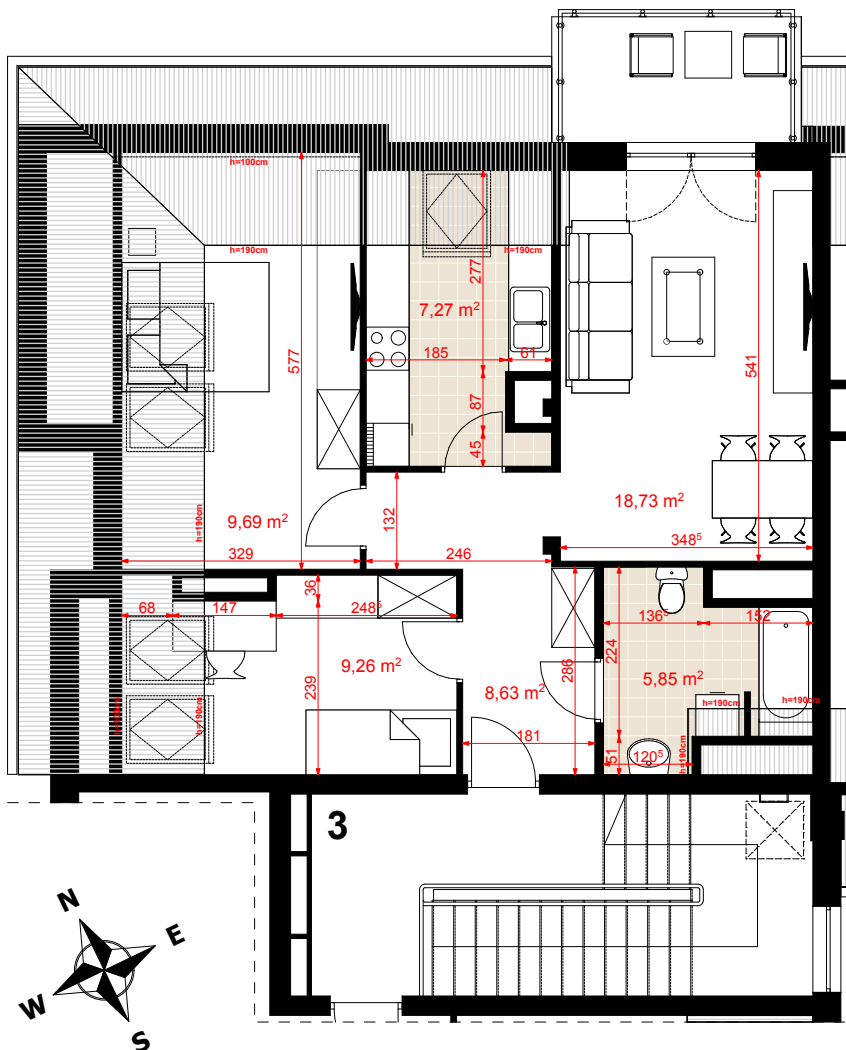

## Mieszkanie nr 22/ Budynek 5

**Typ:** 3B

**Rodzaj:** trzypokojowe

**Kondygnacja:** III piętro

**Powierzchnia użytkowa:** 59,43 m<sup>2</sup>

**Balkon:** 6,08 m<sup>2</sup>

## Zestawienie pomieszczeń

		Pow. podłogi
<b>Salon</b>	18,73 m <sup>2</sup>	(18,73 m <sup>2</sup> )
<b>Kuchnia</b>	7,27 m <sup>2</sup>	(9,89 m <sup>2</sup> )
<b>Pokój</b>	9,69 m <sup>2</sup>	(18,99 m <sup>2</sup> )
<b>Pokój</b>	9,26 m <sup>2</sup>	(12,22 m <sup>2</sup> )
<b>Łazienka</b>	5,85 m <sup>2</sup>	(6,51 m <sup>2</sup> )
<b>Przedpokój</b>	8,63 m <sup>2</sup>	(8,63 m <sup>2</sup> )
		<hr/>
		(74,97 m <sup>2</sup> )

Rzut kondygnacji

Elewacja wejściowa - północna

Elewacja boczna - wschodnia

Elewacja boczna - zachodnia

Elewacja tylna - południowa