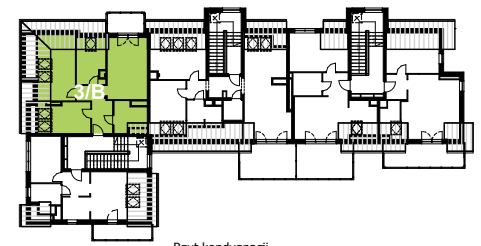

## Mieszkanie nr 22/ Budynek 5

**Typ:** 3B

**Rodzaj:** trzypokojowe

**Kondygnacja:** III piętro

**Powierzchnia użytkowa:** 59,43 m<sup>2</sup>

**Balkon:** 6,08 m<sup>2</sup>

## Zestawienie pomieszczeń

		Pow. podłogi
<b>Salon</b>	18,73 m <sup>2</sup>	(18,73 m <sup>2</sup> )
<b>Kuchnia</b>	7,27 m <sup>2</sup>	(9,89 m <sup>2</sup> )
<b>Pokój</b>	9,69 m <sup>2</sup>	(18,99 m <sup>2</sup> )
<b>Pokój</b>	9,26 m <sup>2</sup>	(12,22 m <sup>2</sup> )
<b>Łazienka</b>	5,85 m <sup>2</sup>	(6,51 m <sup>2</sup> )
<b>Przedpokój</b>	8,63 m <sup>2</sup>	(8,63 m <sup>2</sup> )
		<hr/>
		(74,97 m <sup>2</sup> )

Rzut kondygnacji

Elewacja wejściowa - północna

Elewacja boczna - wschodnia

Elewacja boczna - zachodnia

Elewacja tylna - południowa