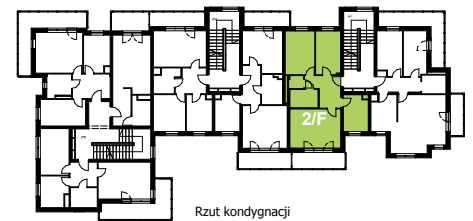

Mieszkanie nr 6 / Budynek 5

Typ: 2F
Rodzaj: trzypokojowe
Kondygnacja: II piętro
Powierzchnia użytkowa: 57,75 m²
Balkon: 7,41 m²

Zestawienie pomieszczeń

Salon	16,83 m ²
Kuchnia	7,44 m ²
Pokój	10,94 m ²
Pokój	9,27 m ²
Łazienka	4,55 m ²
WC	1,52 m ²
Przedpokój	7,20 m ²

Rzut kondygnacji

Elewacja wejściowa - północna

Elewacja boczna - wschodnia

Elewacja boczna - zachodnia

Elewacja tylna - południowa