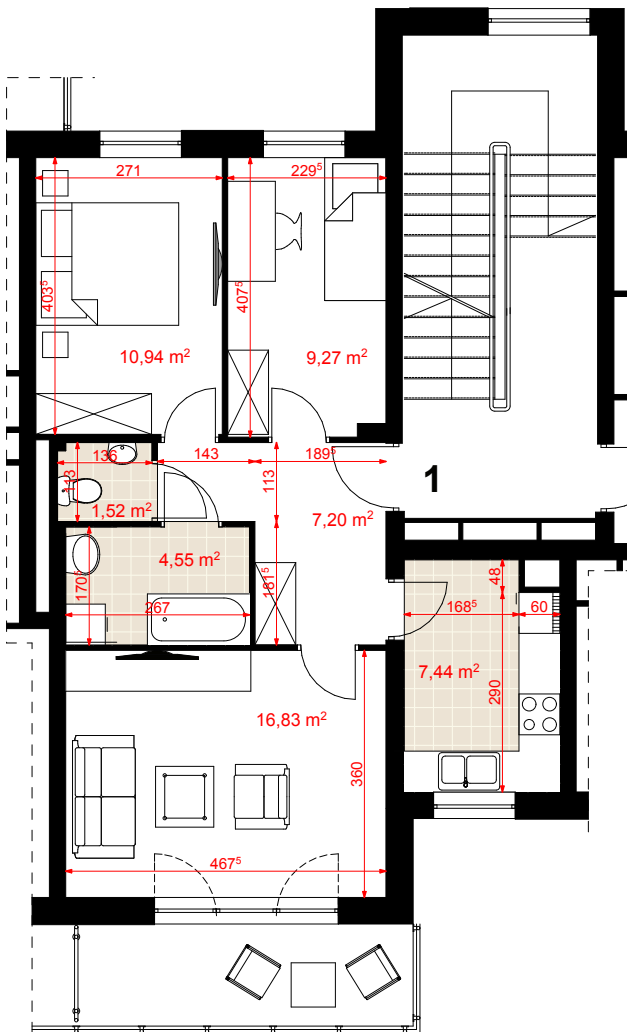

Mieszkanie nr 6 / Budynek 5

Typ: 2F
Rodzaj: trzypokojowe
Kondygnacja: II piętro
Powierzchnia użytkowa: 57,75 m²
Balkon: 7,41 m²

Zestawienie pomieszczeń

Salon	16,83 m ²
Kuchnia	7,44 m ²
Pokój	10,94 m ²
Pokój	9,27 m ²
Łazienka	4,55 m ²
WC	1,52 m ²
Przedpokój	7,20 m ²

Rzut kondygnacji

Elewacja wejściowa - północna

Elewacja boczna - wschodnia

Elewacja boczna - zachodnia

Elewacja tylna - południowa