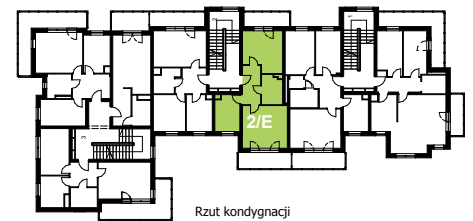

Mieszkanie nr 13 / Budynek 5

Typ: 2E
Rodzaj: dwupokojowe
Kondygnacja: II piętro
Powierzchnia użytkowa: 47,43 m²
Balkony: 7,41 m² i 5,70 m²

Zestawienie pomieszczeń

Salon	16,17 m ²
Kuchnia	7,39 m ²
Pokój	13,01 m ²
Łazienka	4,90 m ²
Przedpokój	5,96 m ²

Rzut kondygnacji

Elewacja wejściowa - północna

Elewacja boczna - wschodnia

Elewacja boczna - zachodnia

Elewacja tylna - południowa