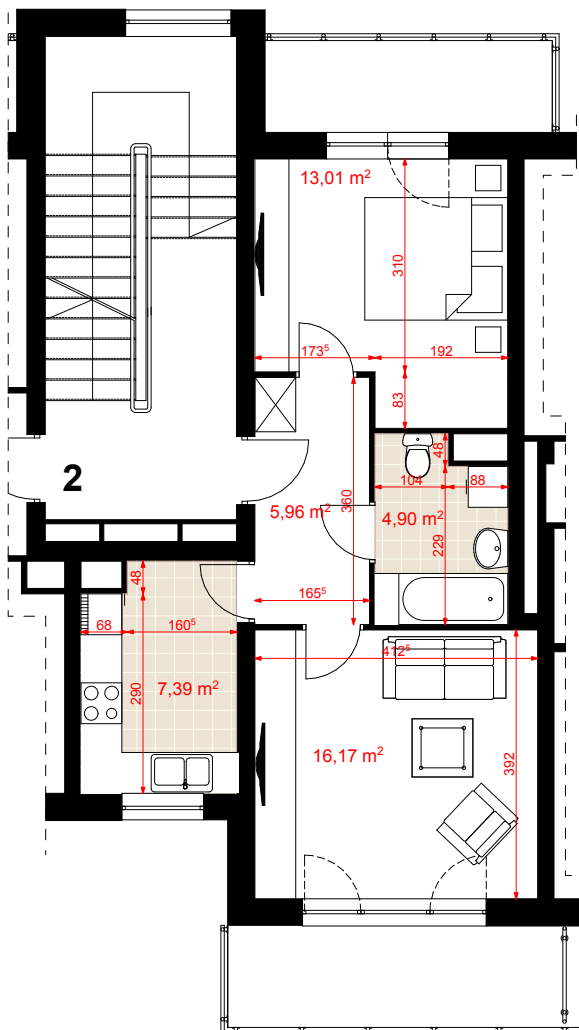

Mieszkanie nr 13 / Budynek 5

Typ: 2E
Rodzaj: dwupokojowe
Kondygnacja: II piętro
Powierzchnia użytkowa: 47,43 m²
Balkony: 7,41 m² i 5,70 m²

Zestawienie pomieszczeń

Salon	16,17 m ²
Kuchnia	7,39 m ²
Pokój	13,01 m ²
Łazienka	4,90 m ²
Przedpokój	5,96 m ²

Rzut kondygnacji

Elewacja wejściowa - północna

Elewacja boczna - wschodnia

Elewacja boczna - zachodnia

Elewacja tylna - południowa