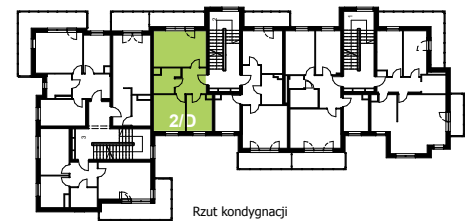

Mieszkanie nr 14 / Budynek 5

Typ: 2D

Rodzaj: dwupokojowe

Kondygnacja: II piętro

Powierzchnia użytkowa: 44,53 m²

Balkon: 6,95 m²

Zestawienie pomieszczeń

Salon	16,21 m ²
Kuchnia	7,68 m ²
Pokój	9,97 m ²
Łazienka	4,29 m ²
Przedpokój	6,38 m ²

Rzut kondygnacji

Elewacja wejściowa - północna

Elewacja boczna - wschodnia

Elewacja boczna - zachodnia

Elewacja tylna - południowa