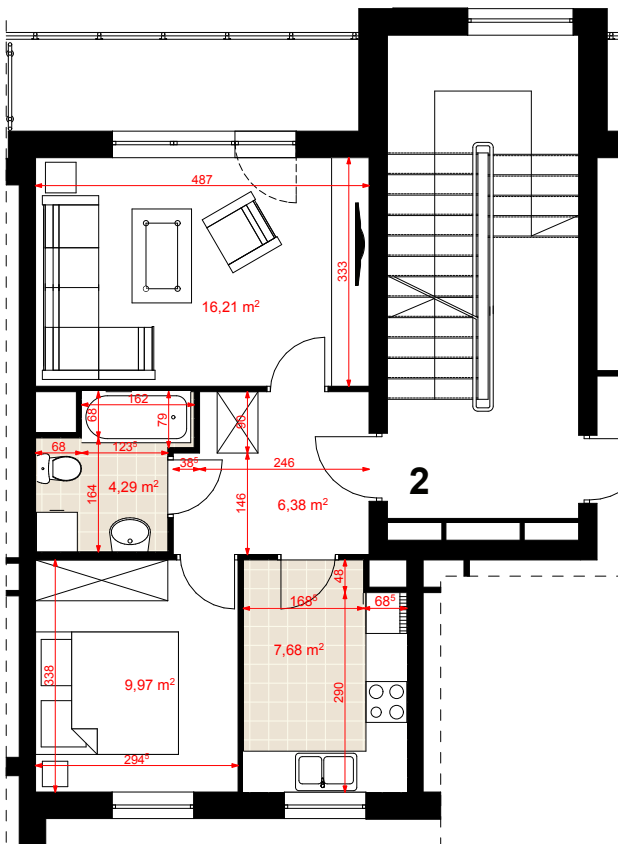

Mieszkanie nr 14 / Budynek 5

Typ: 2D

Rodzaj: dwupokojowe

Kondygnacja: II piętro

Powierzchnia użytkowa: 44,53 m²

Balkon: 6,95 m²

Zestawienie pomieszczeń

Salon	16,21 m ²
Kuchnia	7,68 m ²
Pokój	9,97 m ²
Łazienka	4,29 m ²
Przedpokój	6,38 m ²

Rzut kondygnacji

Elewacja wejściowa - północna

Elewacja boczna - wschodnia

Elewacja boczna - zachodnia

Elewacja tylna - południowa