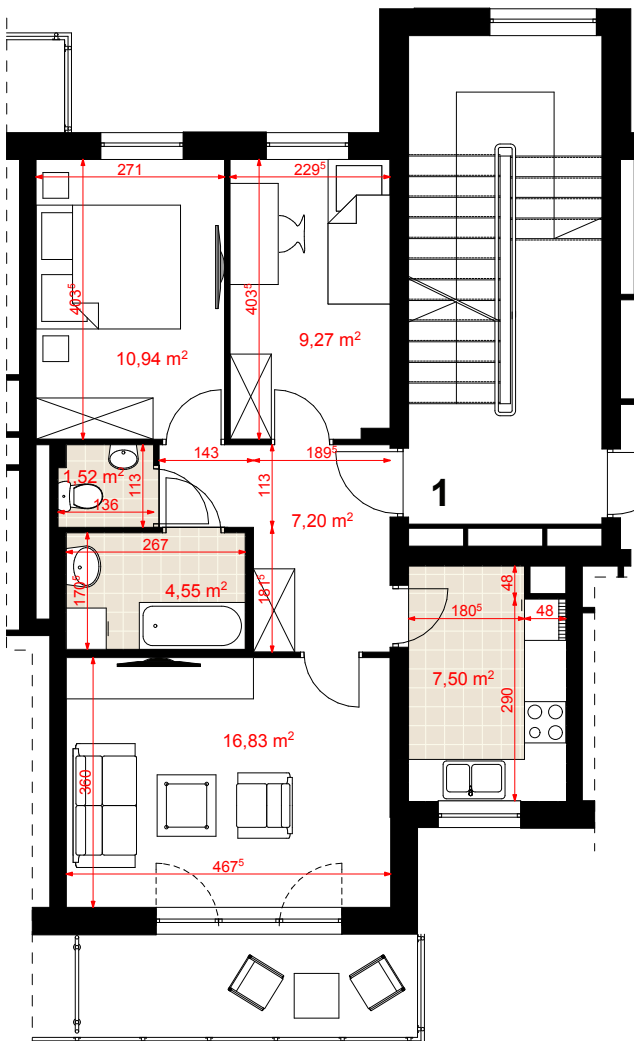

Mieszkanie nr 4 / Budynek 5

Typ: 1F
Rodzaj: trzypokojowe
Kondygnacja: I piętro
Powierzchnia użytkowa: 57,81 m²
Balkon: 7,41 m²

Zestawienie pomieszczeń

Salon	16,83 m ²
Kuchnia	7,50 m ²
Pokój	10,94 m ²
Pokój	9,27 m ²
Łazienka	4,55 m ²
WC	1,52 m ²
Przedpokój	7,20 m ²

Rzut kondygnacji

Elewacja wejściowa - północna

Elewacja boczna - wschodnia

Elewacja boczna - zachodnia

Elewacja tylna - południowa