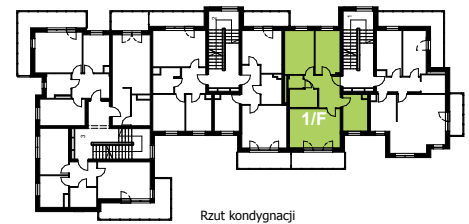

Mieszkanie nr 4 / Budynek 5

Typ: 1F
Rodzaj: trzypokojowe
Kondygnacja: I piętro
Powierzchnia użytkowa: 57,81 m²
Balkon: 7,41 m²

Zestawienie pomieszczeń

Salon	16,83 m ²
Kuchnia	7,50 m ²
Pokój	10,94 m ²
Pokój	9,27 m ²
Łazienka	4,55 m ²
WC	1,52 m ²
Przedpokój	7,20 m ²

Rzut kondygnacji

Elewacja wejściowa - północna

Elewacja boczna - wschodnia

Elewacja boczna - zachodnia

Elewacja tylna - południowa