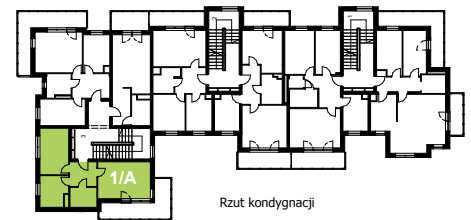

Mieszkanie nr 18 / Budynek 5

Typ: 1A
Rodzaj: dwupokojowe
Kondygnacja: I piętro
Powierzchnia użytkowa: 44,73 m²
Balkon: 13,21 m²

Zestawienie pomieszczeń

Salon	16,36 m ²
Kuchnia	7,02 m ²
Pokój	11,25 m ²
Łazienka	4,48 m ²
Przedpokój	5,62 m ²

Rzut kondygnacji

Elewacja wejściowa - północna

Elewacja boczna - wschodnia

Elewacja boczna - zachodnia

Elewacja tylna - południowa