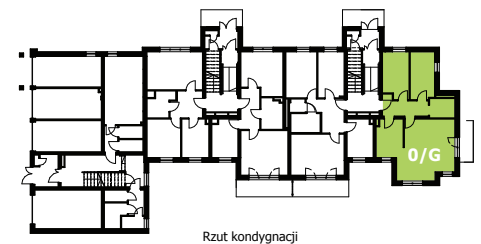

Mieszkanie nr 1 / Budynek 5

Typ: 0G

Rodzaj: trzypokojowe

Kondygnacja: parter

Powierzchnia użytkowa: 57,94 m²

Balkon: 5,47 m²

Zestawienie pomieszczeń

Salon	22,27 m ²
Kuchnia	7,84 m ²
Pokój	9,27 m ²
Pokój	8,88 m ²
Łazienka	3,77 m ²
Przedpokój	5,91 m ²

Rzut kondygnacji

Elewacja wejściowa - północna

Elewacja boczna - wschodnia

Elewacja boczna - zachodnia

Elewacja tylna - południowa