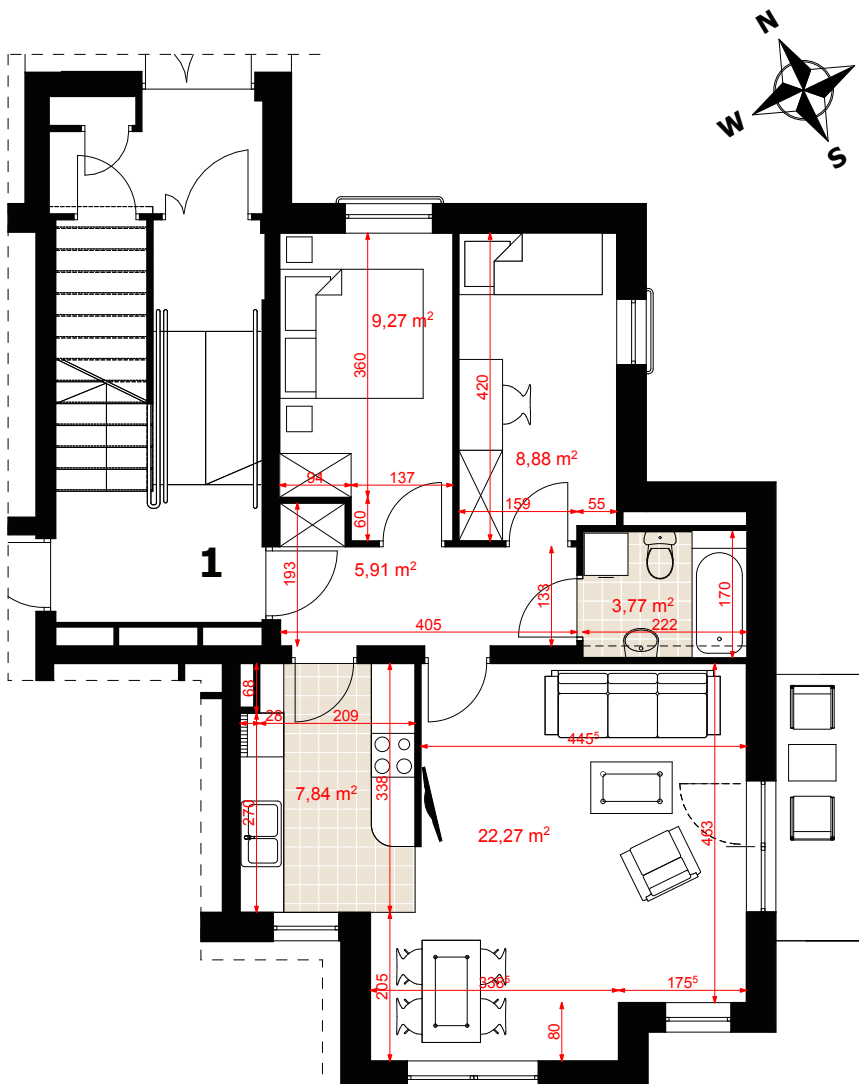

Mieszkanie nr 1 / Budynek 5

Typ: 0G

Rodzaj: trzypokojowe

Kondygnacja: parter

Powierzchnia użytkowa: 57,94 m²

Balkon: 5,47 m²

Zestawienie pomieszczeń

Salon	22,27 m ²
Kuchnia	7,84 m ²
Pokój	9,27 m ²
Pokój	8,88 m ²
Łazienka	3,77 m ²
Przedpokój	5,91 m ²

Rzut kondygnacji

Elewacja wejściowa - północna

Elewacja boczna - wschodnia

Elewacja boczna - zachodnia

Elewacja tylna - południowa