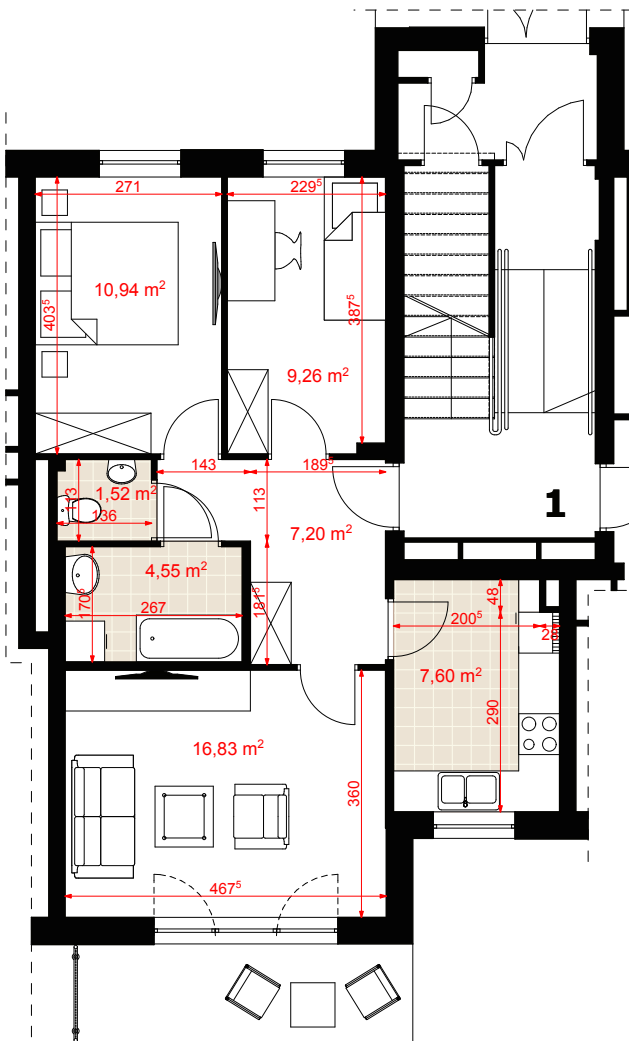

Mieszkanie nr 2 / Budynek 5

Typ: 0F
Rodzaj: trzypokojowe
Kondygnacja: parter
Powierzchnia użytkowa: 57,90 m²
Balkon: 7,41 m²

Zestawienie pomieszczeń

Salon	16,83 m ²
Kuchnia	7,60 m ²
Pokój	10,94 m ²
Pokój	9,26 m ²
Łazienka	4,55 m ²
WC	1,52 m ²
Przedpokój	7,20 m ²

Rzut kondygnacji

Elewacja wejściowa - północna

Elewacja boczna - wschodnia

Elewacja boczna - zachodnia

Elewacja tylna - południowa