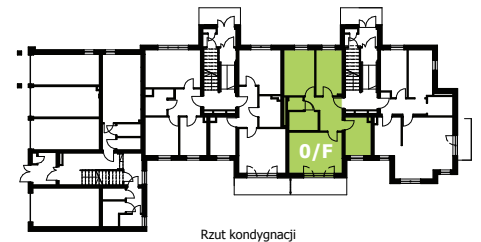

Mieszkanie nr 2 / Budynek 5

Typ: 0F
Rodzaj: trzypokojowe
Kondygnacja: parter
Powierzchnia użytkowa: 57,90 m²
Balkon: 7,41 m²

Zestawienie pomieszczeń

Salon	16,83 m ²
Kuchnia	7,60 m ²
Pokój	10,94 m ²
Pokój	9,26 m ²
Łazienka	4,55 m ²
WC	1,52 m ²
Przedpokój	7,20 m ²

Rzut kondygnacji

Elewacja wejściowa - północna

Elewacja boczna - wschodnia

Elewacja boczna - zachodnia

Elewacja tylna - południowa