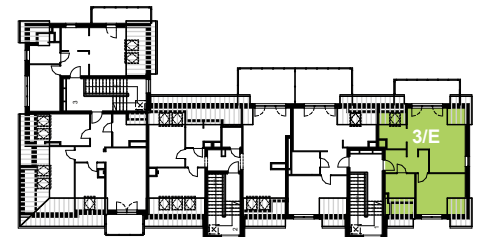

## Mieszkanie nr 7 / Budynek 3

**Typ:** 3E

**Rodzaj:** dwupokojowe

**Kondygnacja:** III piętro

**Powierzchnia użytkowa:** 52,16 m<sup>2</sup>

**Balkon:** 11,58 m<sup>2</sup>

## Zestawienie pomieszczeń

		Pow. podłogi
<b>Salon+Kuchnia</b>	26,72 m <sup>2</sup>	(31,36 m <sup>2</sup> )
<b>Pokój</b>	12,94 m <sup>2</sup>	(15,16 m <sup>2</sup> )
<b>Łazienka</b>	5,10 m <sup>2</sup>	(5,29 m <sup>2</sup> )
<b>Przedpokój</b>	7,40 m <sup>2</sup>	(7,40 m <sup>2</sup> )
		(59,21 m <sup>2</sup> )

Rzut kondygnacji

Elewacja wejściowa - zachodnia

Elewacja boczna - północna

Elewacja boczna - południowa

Elewacja tylna - wschodnia