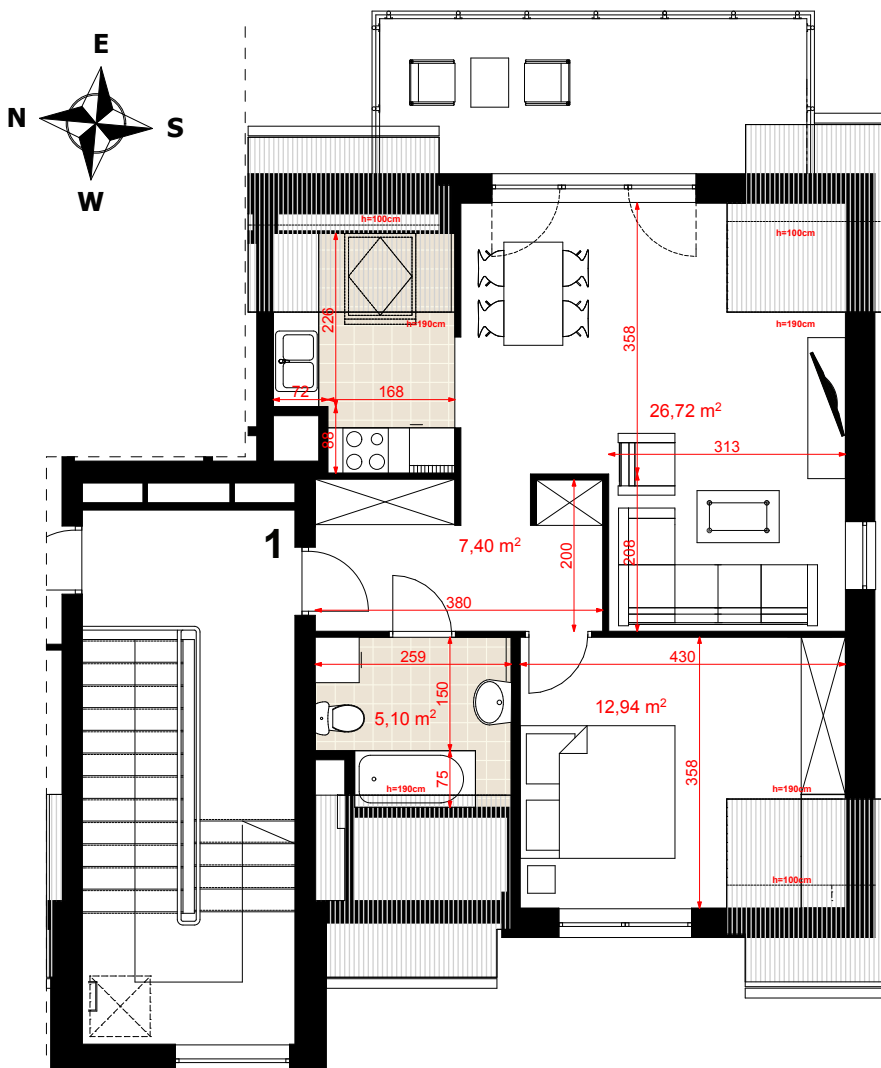

## Mieszkanie nr 7 / Budynek 3

**Typ:** 3E

**Rodzaj:** dwupokojowe

**Kondygnacja:** III piętro

**Powierzchnia użytkowa:** 52,16 m<sup>2</sup>

**Balkon:** 11,58 m<sup>2</sup>

## Zestawienie pomieszczeń

		Pow. podłogi
<b>Salon+Kuchnia</b>	26,72 m <sup>2</sup>	(31,36 m <sup>2</sup> )
<b>Pokój</b>	12,94 m <sup>2</sup>	(15,16 m <sup>2</sup> )
<b>Łazienka</b>	5,10 m <sup>2</sup>	(5,29 m <sup>2</sup> )
<b>Przedpokój</b>	7,40 m <sup>2</sup>	(7,40 m <sup>2</sup> )
		(59,21 m <sup>2</sup> )

Rzut kondygnacji

Elewacja wejściowa - zachodnia

Elewacja boczna - północna

Elewacja boczna - południowa

Elewacja tylna - wschodnia