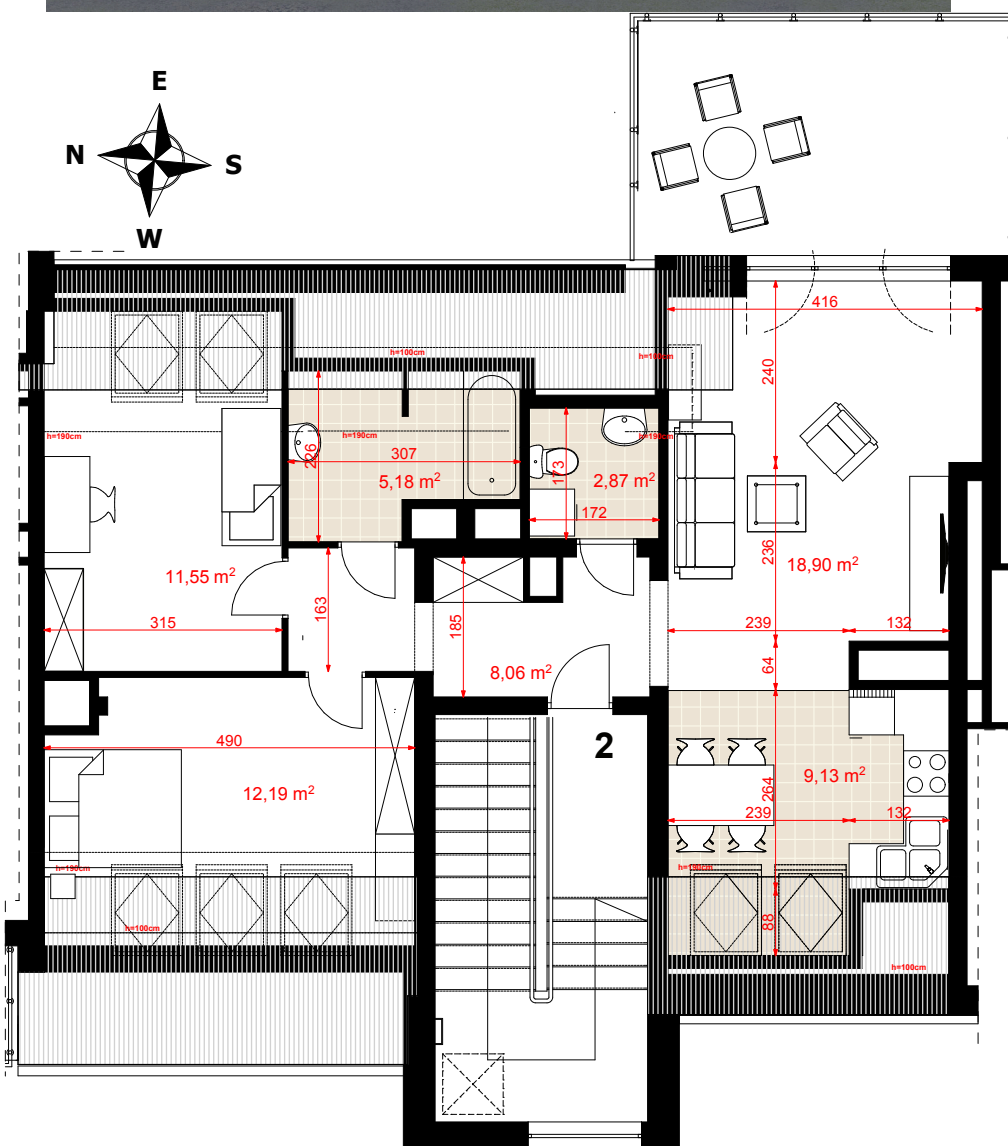

Mieszkanie nr 15 / Budynek 3

Typ: 3C

Rodzaj: trzypokojowe

Kondygnacja: III piętro

Powierzchnia użytkowa: 67,88 m²

Balkon: 15,10 m²

Zestawienie pomieszczeń

		Pow. podłogi
Salon	18,90 m ²	(20,05 m ²)
Kuchnia	9,13 m ²	(11,75 m ²)
Pokój	11,55 m ²	(14,74 m ²)
Pokój	12,19 m ²	(19,13 m ²)
Łazienka	5,18 m ²	(5,84 m ²)
WC	2,87 m ²	(2,87 m ²)
Przedpokój	8,06 m ²	(8,06 m ²)
		<hr/>
		(82,44 m ²)

Rzut kondygnacji

Elewacja wejściowa - zachodnia

Elewacja boczna - północna

Elewacja boczna - południowa

Elewacja tylna - wschodnia