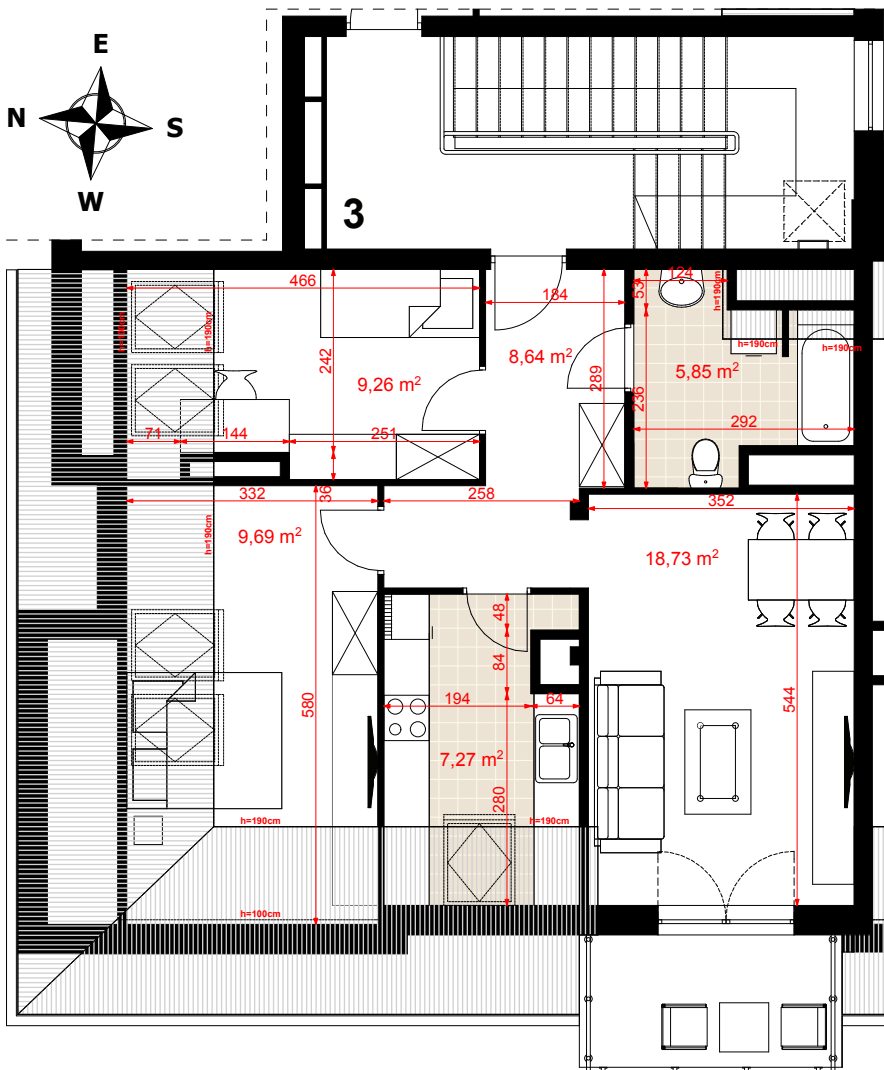

Mieszkanie nr 20/ Budynek 3

Typ: 3B

Rodzaj: trzypokojowe

Kondygnacja: III piętro

Powierzchnia użytkowa: 59,44 m²

Balkon: 6,08 m²

Zestawienie pomieszczeń

		Pow. podłogi
Salon	18,73 m ²	(18,73 m ²)
Kuchnia	7,27 m ²	(9,89 m ²)
Pokój	9,69 m ²	(18,99 m ²)
Pokój	9,26 m ²	(12,22 m ²)
Łazienka	5,85 m ²	(6,51 m ²)
Przedpokój	8,64 m ²	(8,64 m ²)
		<hr/>
		(74,98 m ²)

Rzut kondygnacji

Elewacja wejściowa - zachodnia

Elewacja boczna - północna

Elewacja boczna - południowa

Elewacja tylna - wschodnia