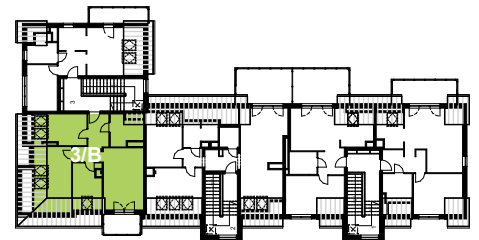

Mieszkanie nr 20/ Budynek 3

Typ: 3B

Rodzaj: trzypokojowe

Kondygnacja: III piętro

Powierzchnia użytkowa: 59,44 m²

Balkon: 6,08 m²

Zestawienie pomieszczeń

		Pow. podłogi
Salon	18,73 m ²	(18,73 m ²)
Kuchnia	7,27 m ²	(9,89 m ²)
Pokój	9,69 m ²	(18,99 m ²)
Pokój	9,26 m ²	(12,22 m ²)
Łazienka	5,85 m ²	(6,51 m ²)
Przedpokój	8,64 m ²	(8,64 m ²)
		<hr/>
		(74,98 m ²)

Rzut kondygnacji

Elewacja wejściowa - zachodnia

Elewacja boczna - północna

Elewacja boczna - południowa

Elewacja tylna - wschodnia