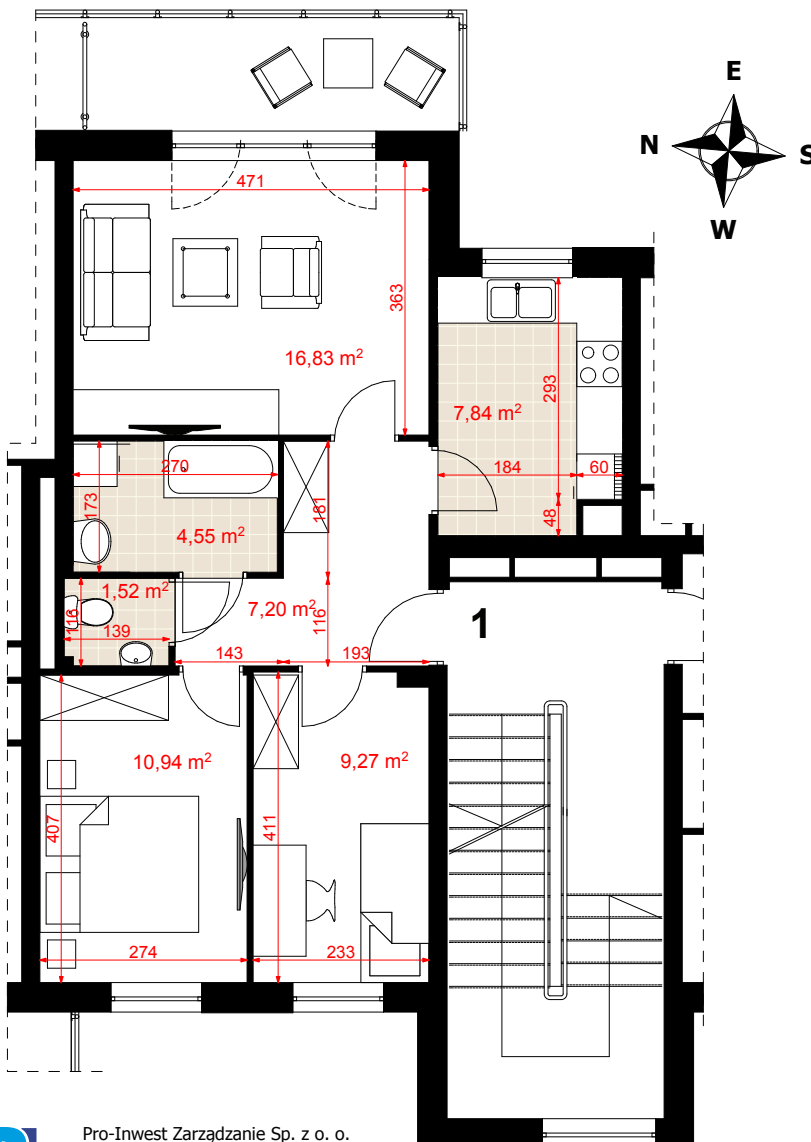

Mieszkanie nr 6 / Budynek 3

Typ: 2F
Rodzaj: trzypokojowe
Kondygnacja: II piętro
Powierzchnia użytkowa: 58,15 m²
Balkon: 7,41 m²

Zestawienie pomieszczeń

Salon	16,83 m ²
Kuchnia	7,84 m ²
Pokój	10,94 m ²
Pokój	9,27 m ²
Łazienka	4,55 m ²
WC	1,52 m ²
Przedpokój	7,20 m ²

Rzut kondygnacji

Elewacja wejściowa - zachodnia

Elewacja boczna - północna

Elewacja boczna - południowa

Elewacja tylna - wschodnia