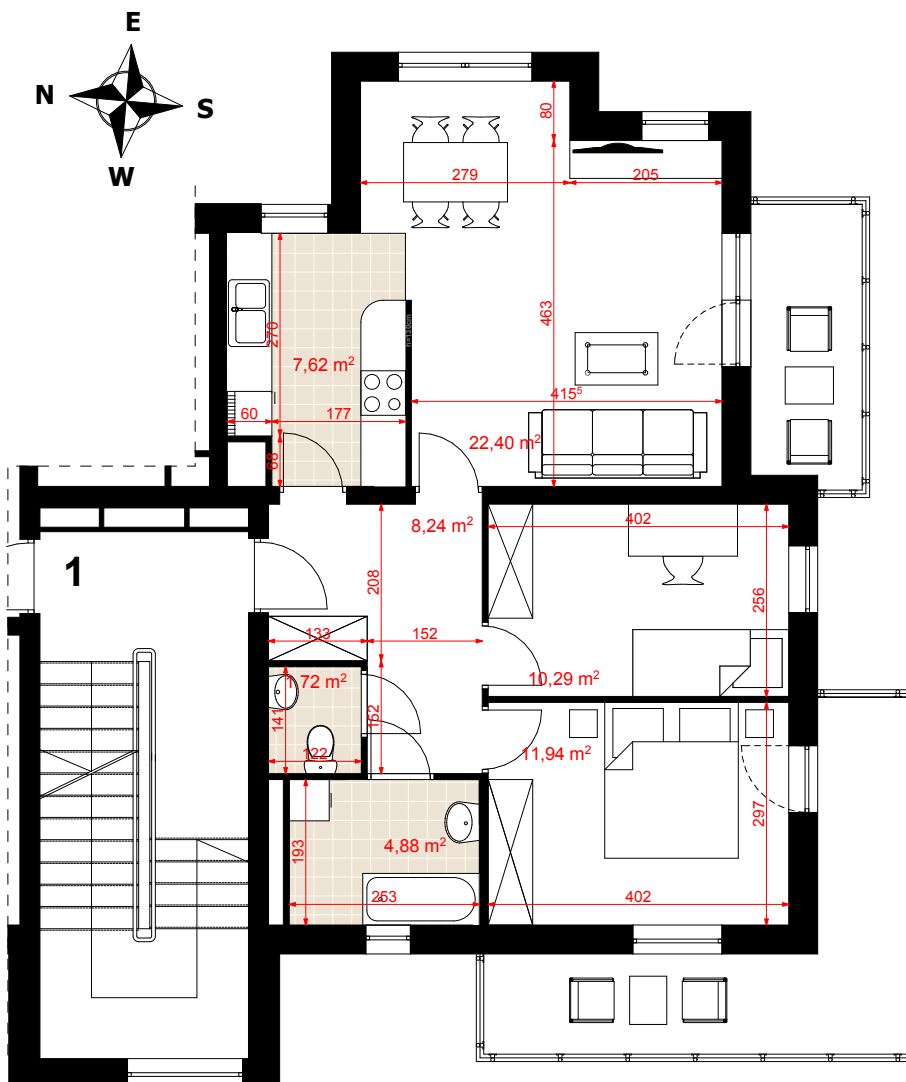

Mieszkanie nr 3 / Budynek 3

Typ: 1G

Rodzaj: trzypokojowe

Kondygnacja: I piętro

Powierzchnia użytkowa: 67,09 m²

Balkony: 11,85 m² i 5,60 m²

Zestawienie pomieszczeń

Salon	22,40 m ²
Kuchnia	7,62 m ²
Pokój	10,29 m ²
Pokój	11,94 m ²
Łazienka	4,88 m ²
WC	1,72 m ²
Przedpokój	8,24 m ²

Rzut kondygnacji

Elewacja wejściowa - zachodnia

Elewacja boczna - północna

Elewacja boczna - południowa

Elewacja tylna - wschodnia