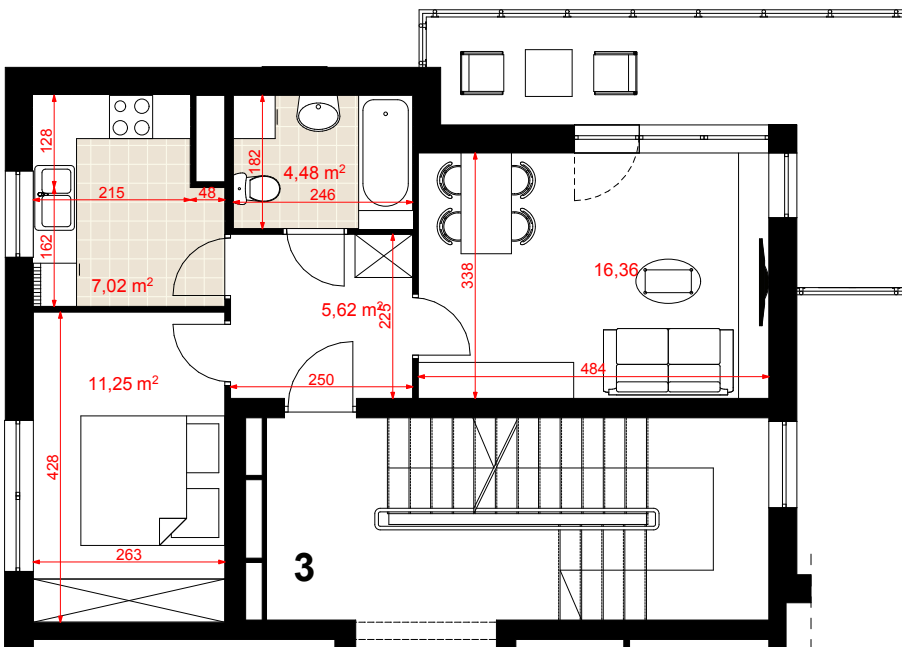

Mieszkanie nr 17 / Budynek 3

Typ: 1A
Rodzaj: dwupokojowe
Kondygnacja: I piętro
Powierzchnia użytkowa: 44,97 m²
Balkon: 13,21 m²

Zestawienie pomieszczeń

Salon	16,36 m ²
Kuchnia	7,02 m ²
Pokój	11,25 m ²
Łazienka	4,48 m ²
Przedpokój	5,62 m ²

Rzut kondygnacji

Elewacja wejściowa - zachodnia

Elewacja boczna - północna

Elewacja boczna - południowa

Elewacja tylna - wschodnia