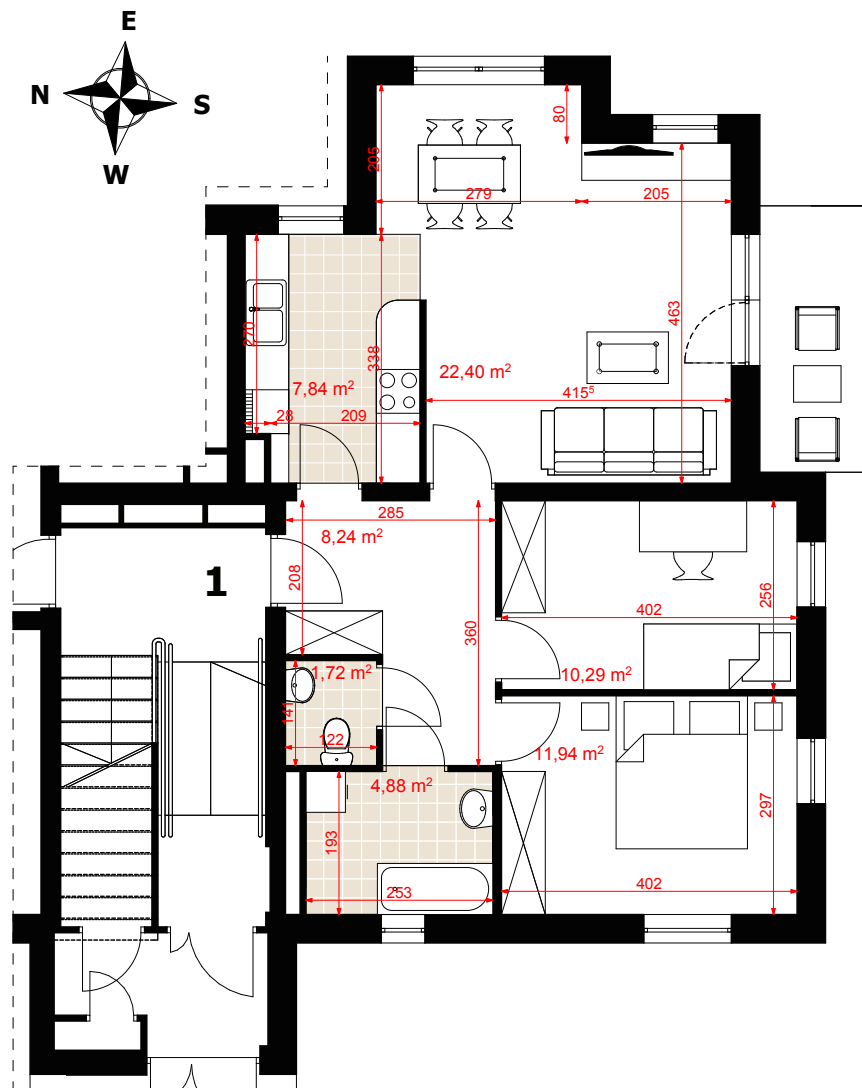

Mieszkanie nr 1 / Budynek 3

Typ: 0G
Rodzaj: trzypokojowe
Kondygnacja: parter
Powierzchnia użytkowa: 67,31 m²
Balkon: 5,47 m²

Zestawienie pomieszczeń

Salon	22,40 m ²
Kuchnia	7,84 m ²
Pokój	10,29 m ²
Pokój	11,94 m ²
Łazienka	4,88 m ²
WC	1,72 m ²
Przedpokój	8,24 m ²

Rzut kondygnacji

Elewacja wejściowa - zachodnia

Elewacja boczna - północna

Elewacja boczna - południowa

Elewacja tylna - wschodnia