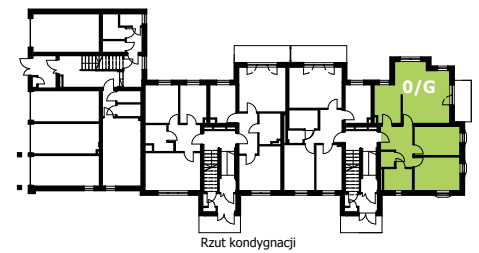

Mieszkanie nr 1 / Budynek 3

Typ: 0G
Rodzaj: trzypokojowe
Kondygnacja: parter
Powierzchnia użytkowa: 67,31 m²
Balkon: 5,47 m²

Zestawienie pomieszczeń

Salon	22,40 m ²
Kuchnia	7,84 m ²
Pokój	10,29 m ²
Pokój	11,94 m ²
Łazienka	4,88 m ²
WC	1,72 m ²
Przedpokój	8,24 m ²

Rzut kondygnacji

Elewacja wejściowa - zachodnia

Elewacja boczna - północna

Elewacja boczna - południowa

Elewacja tylna - wschodnia