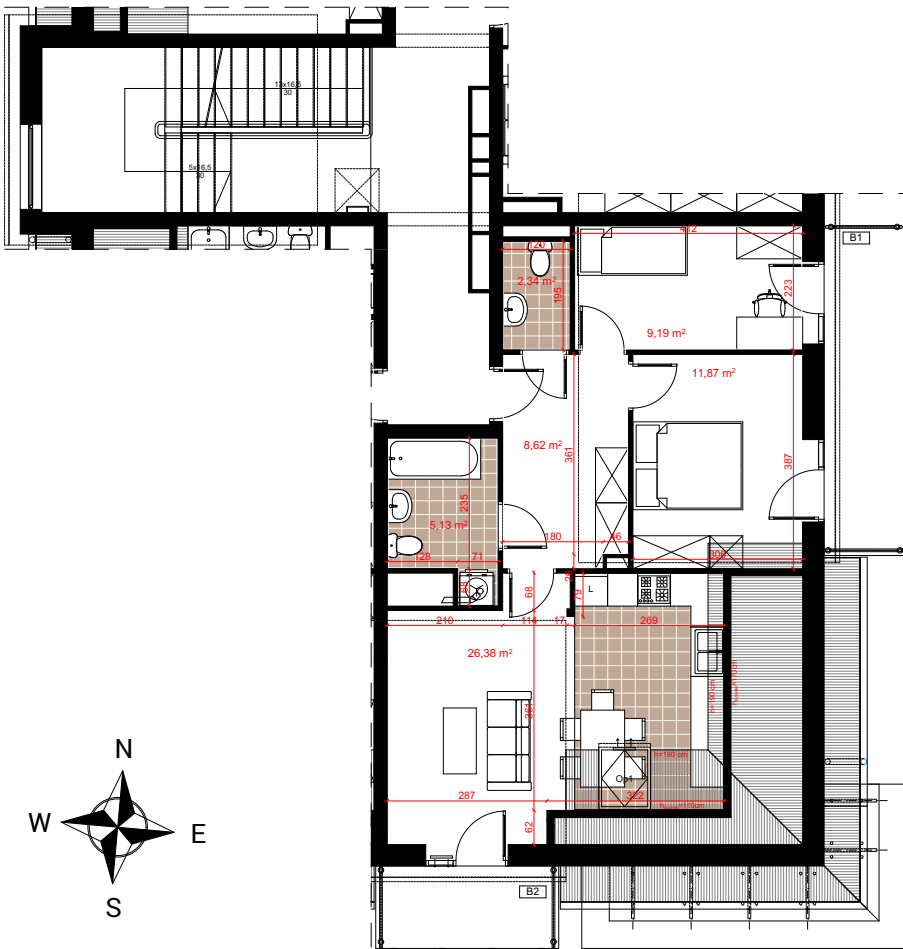

Mieszkanie nr 14 / Budynek 2

Typ: 3/C

Rodzaj: trzypokojowe

Kondygnacja: poddasze

Powierzchnia użytkowa: 58,37 m²

Balkon 1: 8,97 m²

Balkon 2: 4,99 m²

Zestawienie pomieszczeń

		Pow. podłogi
Salon z kuchnią	22,00 m ²	(26,38 m ²)
Pokój	11,09 m ²	(11,87 m ²)
Pokój	9,19 m ²	(9,19 m ²)
Łazienka	5,13 m ²	(5,13 m ²)
WC	2,34 m ²	(2,34 m ²)
Przedpokój	8,62 m ²	(8,62 m ²)
		(63,53 m ²)

Rzut kondygnacji

Elewacja wejściowa - zachodnia

Elewacja boczna - północna

Elewacja boczna - południowa

Elewacja tylna - wschodnia