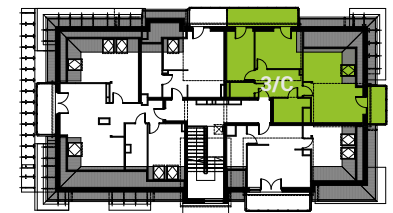

Mieszkanie nr 14 / Budynek 2

Typ: 3/C

Rodzaj: trzypokojowe

Kondygnacja: poddasze

Powierzchnia użytkowa: 58,37 m²

Balkon 1: 8,97 m²

Balkon 2: 4,99 m²

Zestawienie pomieszczeń

		Pow. podłogi
Salon z kuchnią	22,00 m ²	(26,38 m ²)
Pokój	11,09 m ²	(11,87 m ²)
Pokój	9,19 m ²	(9,19 m ²)
Łazienka	5,13 m ²	(5,13 m ²)
WC	2,34 m ²	(2,34 m ²)
Przedpokój	8,62 m ²	(8,62 m ²)
		(63,53 m ²)

Rzut kondygnacji

Elewacja wejściowa - zachodnia

Elewacja boczna - północna

Elewacja boczna - południowa

Elewacja tylna - wschodnia