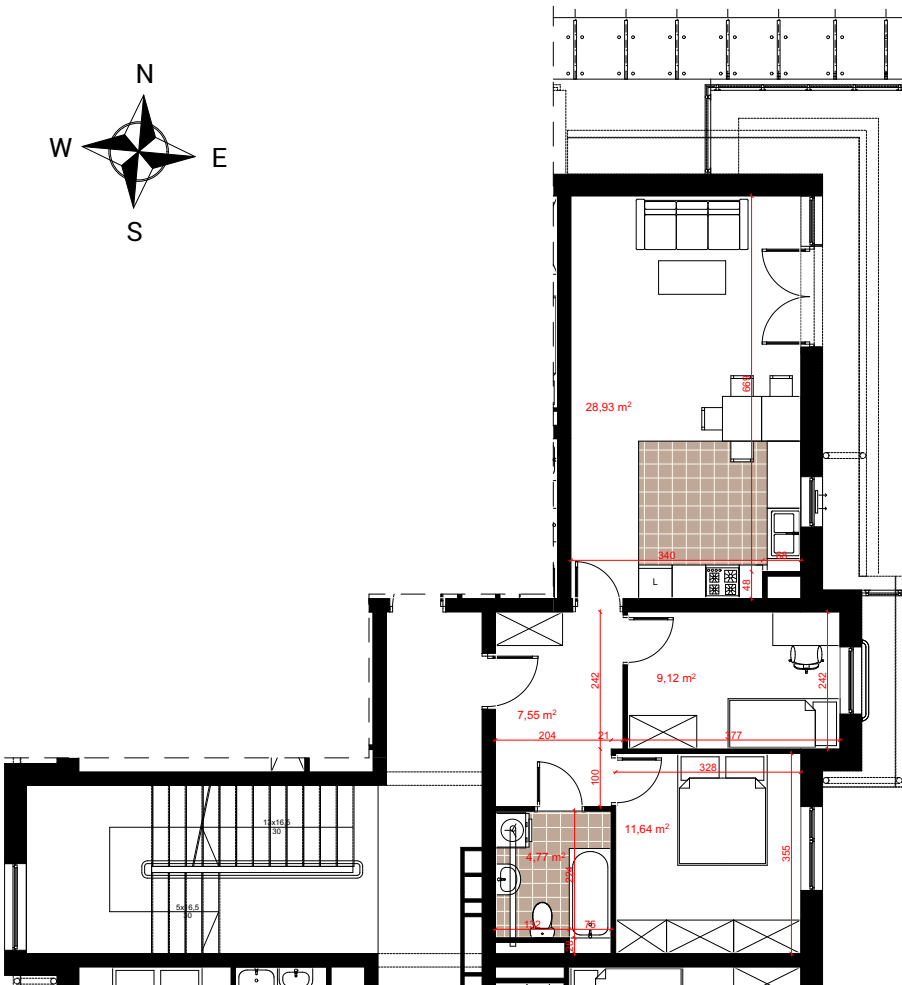

Mieszkanie nr 9 / Budynek 2

Typ: 2/B

Rodzaj: trzypokojowe

Kondygnacja: drugie piętro

Powierzchnia użytkowa: 62,01 m²

Balkon: 16,41 m²

Zestawienie pomieszczeń

Salon z kuchnią	28,93 m ²
Pokój	9,12 m ²
Pokój	11,64 m ²
Łazienka	4,77 m ²
Przedpokój	7,55 m ²

Rzut kondygnacji

Elewacja wejściowa - zachodnia

Elewacja boczna - północna

Elewacja boczna - południowa

Elewacja tylna - wschodnia