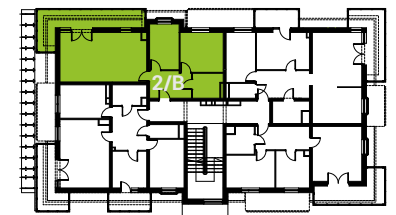

Mieszkanie nr 9 / Budynek 2

Typ: 2/B

Rodzaj: trzypokojowe

Kondygnacja: drugie piętro

Powierzchnia użytkowa: 62,01 m²

Balkon: 16,41 m²

Zestawienie pomieszczeń

Salon z kuchnią	28,93 m ²
Pokój	9,12 m ²
Pokój	11,64 m ²
Łazienka	4,77 m ²
Przedpokój	7,55 m ²

Rzut kondygnacji

Elewacja wejściowa - zachodnia

Elewacja boczna - północna

Elewacja boczna - południowa

Elewacja tylna - wschodnia