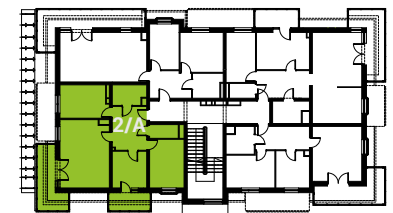

Mieszkanie nr 8 / Budynek 2

Typ: 2/A

Rodzaj: czteropokojowe

Kondygnacja: drugie piętro

Powierzchnia użytkowa: 70,26 m²

Balkon 1: 9,90 m²

Balkon 2: 5,13 m²

Zestawienie pomieszczeń

Salon z kuchnią	22,51 m ²
Pokój	10,66 m ²
Pokój	8,55 m ²
Pokój	11,35 m ²
Łazienka	4,43 m ²
WC	2,61 m ²
Przedpokój	10,15 m ²

Rzut kondygnacji

Elewacja wejściowa - zachodnia

Elewacja boczna - północna

Elewacja boczna - południowa