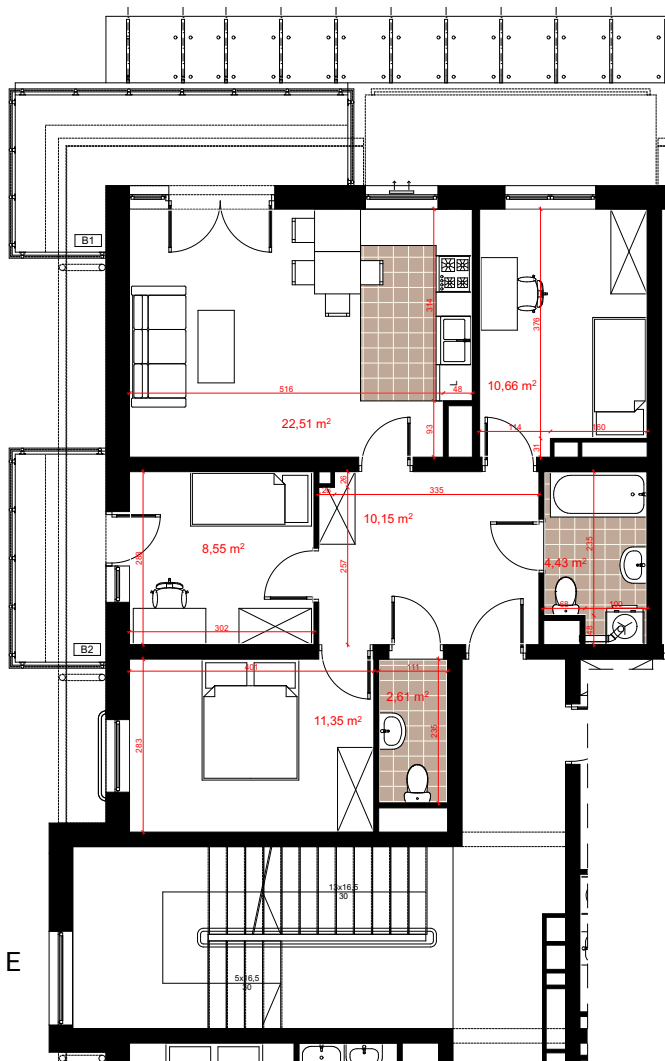

Mieszkanie nr 8 / Budynek 2

Typ: 2/A

Rodzaj: czteropokojowe

Kondygnacja: drugie piętro

Powierzchnia użytkowa: 70,26 m²

Balkon 1: 9,90 m²

Balkon 2: 5,13 m²

Zestawienie pomieszczeń

Salon z kuchnią	22,51 m ²
Pokój	10,66 m ²
Pokój	8,55 m ²
Pokój	11,35 m ²
Łazienka	4,43 m ²
WC	2,61 m ²
Przedpokój	10,15 m ²

Rzut kondygnacji

Elewacja wejściowa - zachodnia

Elewacja boczna - północna

Elewacja boczna - południowa

Elewacja tylna - wschodnia