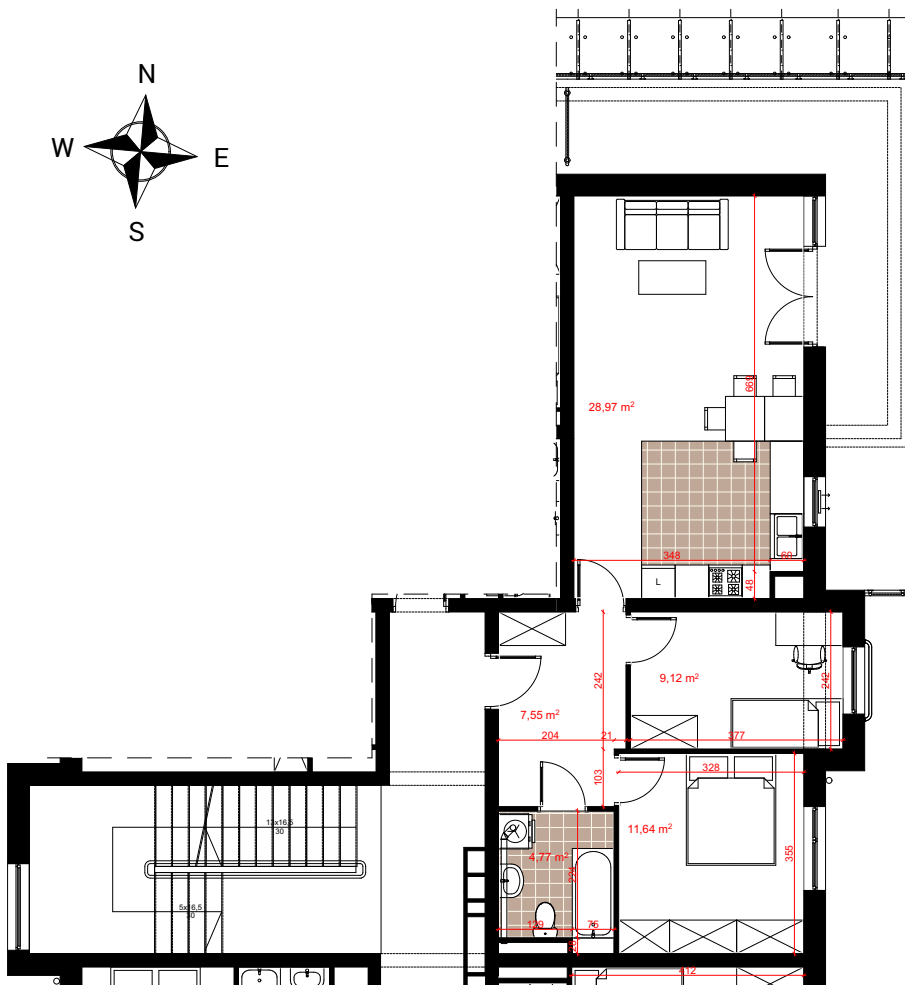

Mieszkanie nr 5 / Budynek 2

Typ: 1/B

Rodzaj: trzypokojowe

Kondygnacja: pierwsze piętro

Powierzchnia użytkowa: 62,05 m²

Balkon: 21,56 m²

Zestawienie pomieszczeń

Salon z kuchnią	28,97 m ²
Pokój	9,12 m ²
Pokój	11,64 m ²
Łazienka	4,77 m ²
Przedpokój	7,55 m ²

Rzut kondygnacji

Elewacja wejściowa - zachodnia

Elewacja boczna - północna

Elewacja boczna - południowa

Elewacja tylna - wschodnia