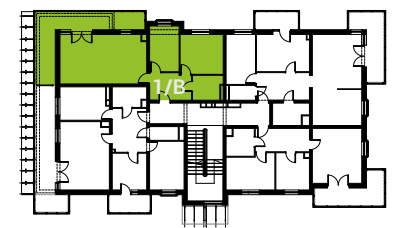

Mieszkanie nr 5 / Budynek 2

Typ: 1/B

Rodzaj: trzypokojowe

Kondygnacja: pierwsze piętro

Powierzchnia użytkowa: 62,05 m²

Balkon: 21,56 m²

Zestawienie pomieszczeń

Salon z kuchnią	28,97 m ²
Pokój	9,12 m ²
Pokój	11,64 m ²
Łazienka	4,77 m ²
Przedpokój	7,55 m ²

Rzut kondygnacji

Elewacja wejściowa - zachodnia

Elewacja boczna - północna

Elewacja boczna - południowa

Elewacja tylna - wschodnia