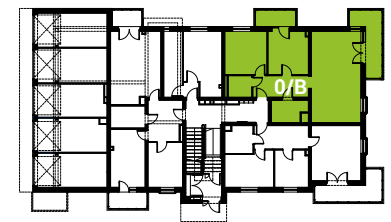

Mieszkanie nr 2 / Budynek 2

Typ: 0/B

Rodzaj: trzypokojowe

Kondygnacja: parter

Powierzchnia użytkowa: 71,17 m²

Balkon 1: 5,40 m²

Balkon 2: 11,10 m²

Zestawienie pomieszczeń

Salon z kuchnią	30,76 m ²
Pokój	12,32 m ²
Pokój	11,70 m ²
Łazienka	4,95 m ²
WC	3,40 m ²
Przedpokój	8,04 m ²

Rzut kondygnacji

Elewacja wejściowa - zachodnia

Elewacja boczna - północna

Elewacja boczna - południowa