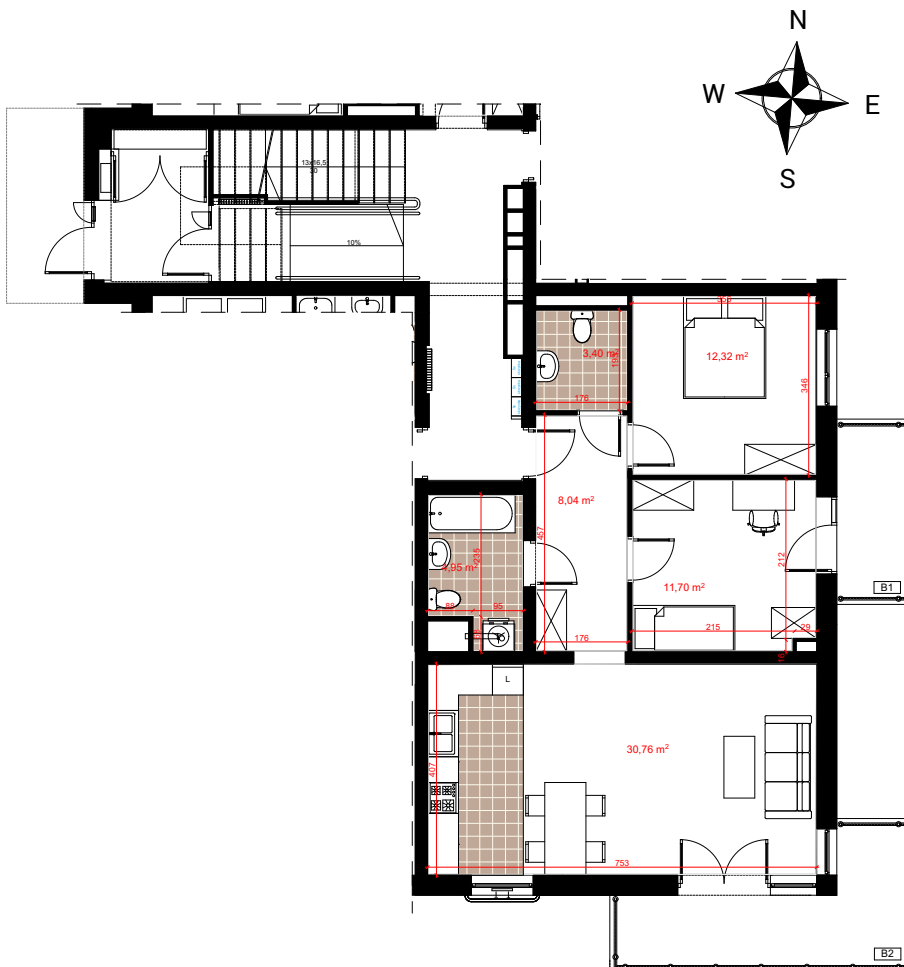

Mieszkanie nr 2 / Budynek 2

Typ: 0/B

Rodzaj: trzypokojowe

Kondygnacja: parter

Powierzchnia użytkowa: 71,17 m²

Balkon 1: 5,40 m²

Balkon 2: 11,10 m²

Zestawienie pomieszczeń

Salon z kuchnią	30,76 m ²
Pokój	12,32 m ²
Pokój	11,70 m ²
Łazienka	4,95 m ²
WC	3,40 m ²
Przedpokój	8,04 m ²

Rzut kondygnacji

Elewacja wejściowa - zachodnia

Elewacja boczna - północna

Elewacja boczna - południowa

Elewacja tylna - wschodnia